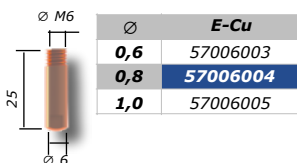

DWM 15

Technical Data

Duty Cycle 35%   **180A CO₂**
Wire   **0,6 - 1,0 mm**

Code   Length   Fitting

57006001   3m   Euro

57006002   4m   Euro

57006630   5m   Euro

- 57006049 Blue Liner 3 m
- 57006535 Blue Liner 4 m
- 57006731 Blue Liner 5 m