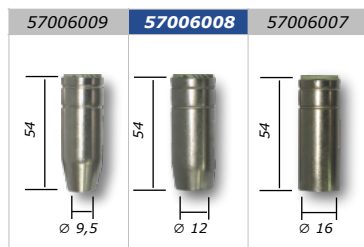

DWM 15

Technical Data

Duty Cycle 35%   **180A CO₂**
Wire   **0,6 - 1,0 mm**

Code   Length   Fitting

57006001   3m   Euro

57006002   4m   Euro

57006630   5m   Euro

- 57006049 Blue Liner 3 m
- 57006535 Blue Liner 4 m
- 57006731 Blue Liner 5 m