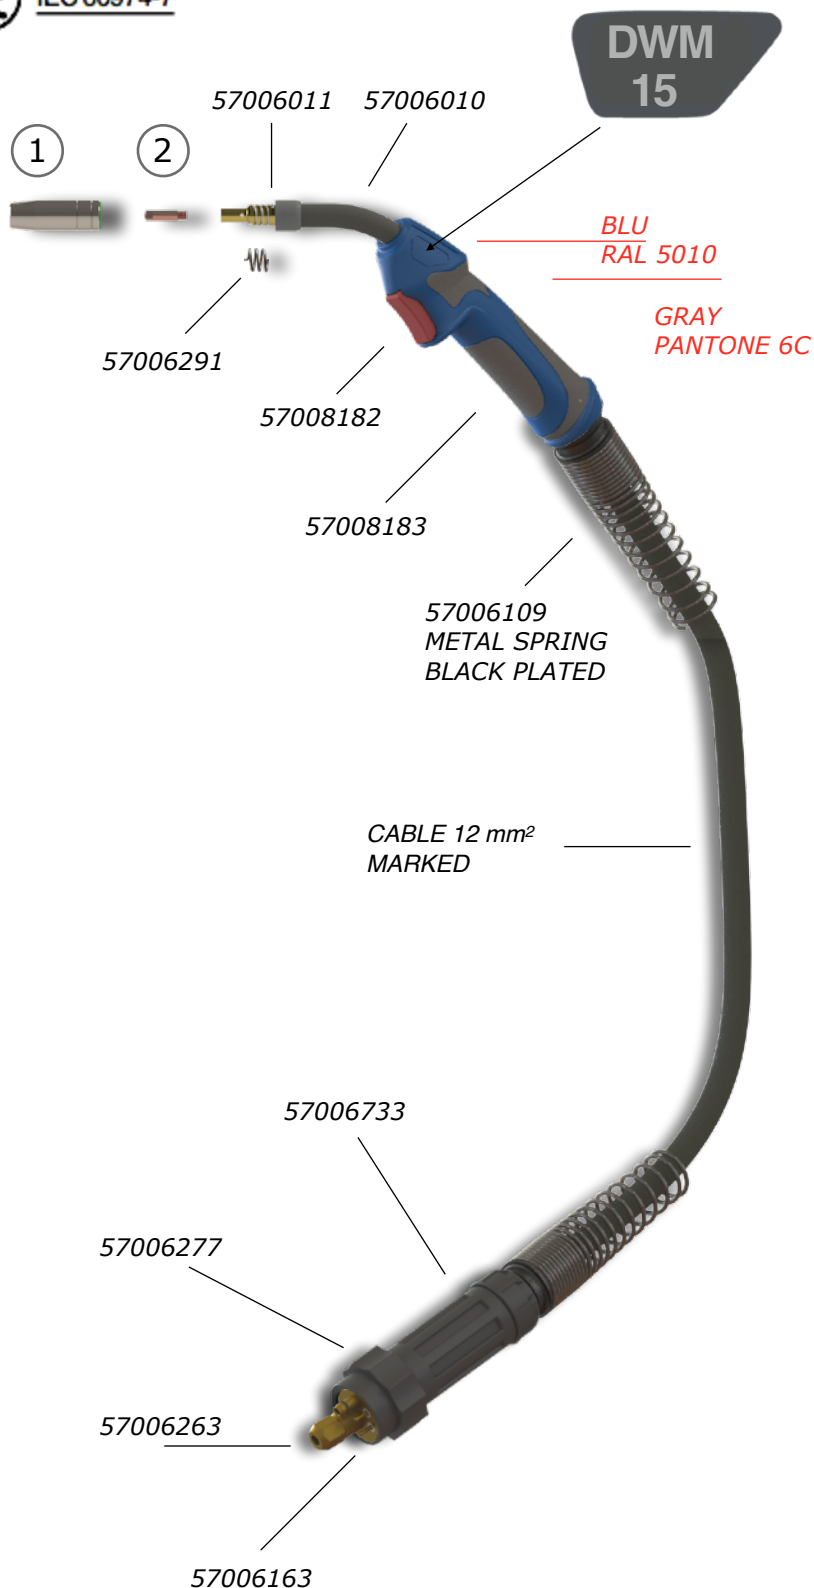

## Code      Length      Fitting

**57006001**      3m      Euro

**57006002**      4m      Euro

**57006630**      5m      Euro

- 57006049 Blue Liner 3 m
- 57006535 Blue Liner 4 m
- 57006731 Blue Liner 5 m

<b>CODICE</b>	<b>DESCRIZIONE</b>	
57006001	Torcia MIG DWM 15 da 3 mt	<i>MIG Torch DWM 15 3 m</i>
57006002	Torcia MIG DWM 15 da 4 mt	<i>MIG Torch DWM 15 4 m</i>
57006630	Torcia MIG DWM 15 da 5 mt	<i>MIG Torch DWM 15 5 m</i>
57006010	Corpo torcia 15	<i>Swan neck 150</i>
57006011	Diffusore gas ottone	<i>Gas diffuser - Tip holder</i>
57006291	Molla diffusore gas	<i>Nozzle spring</i>
57006288	Isolatore collo torcia	<i>Insulator torch head</i>
57006187	Spirale ottone per guaina piccola	<i>Brass spiral liner 1,6-4,4</i>
57006292	Nipples per guaina teflon piccola	<i>Nipple for small teflon liner</i>
57006003	Ugello guidafile M6 ø 0,6 mm	<i>Contact tip M6 ø 0,6 mm *25L*</i>
57006004	Ugello guidafile M6 ø 0,8 mm	<i>Contact tip M6 ø 0,8 mm *25L*</i>
57006005	Ugello guidafile M6 ø 1,0 mm	<i>Contact tip M6 ø 1,0 mm *25L*</i>
57006007	Ugello gas cilindrico	<i>Cylindrical nozzle ø 16 mm</i>
57006008	Ugello gas conico	<i>Conical nozzle ø 12 mm</i>
57006009	Ugello gas conico stretto	<i>Conical spot nozzle ø 9,5 mm</i>
57006262	Dado di raccordo esagonale	<i>Hexagonal nut fitting</i>
57008183	Impugnatura	<i>Handle set</i>
57008182	Interruttore micro	<i>RED Trigger</i>
57006109	Molla anteriore / posteriore	<i>Metal spring front / rear</i>
57006163	Connessione centrale	<i>EURO® connector spring pin</i>
57006277	Ghiera di blocco	<i>Clamping nut</i>
57006733	Kit scatola posteriore	<i>Rear housing kit</i>
57006049	Spirale guidafile BLU 3 mt	<i>Liner 3 m BLUE ø 0,6-1,0 mm</i>
57006535	Spirale guidafile BLU 4 mt	<i>Liner 4 m BLUE ø 0,6-1,0 mm</i>
57006731	Spirale guidafile BLU 5 mt	<i>Liner 5 m BLUE ø 0,6-1,0 mm</i>
57006165	Guaina teflon nera 1,0-1,2	<i>Teflon core liner 1,0-1,2</i>
57006263	Dado ferma spirale	<i>Liner nut</i>