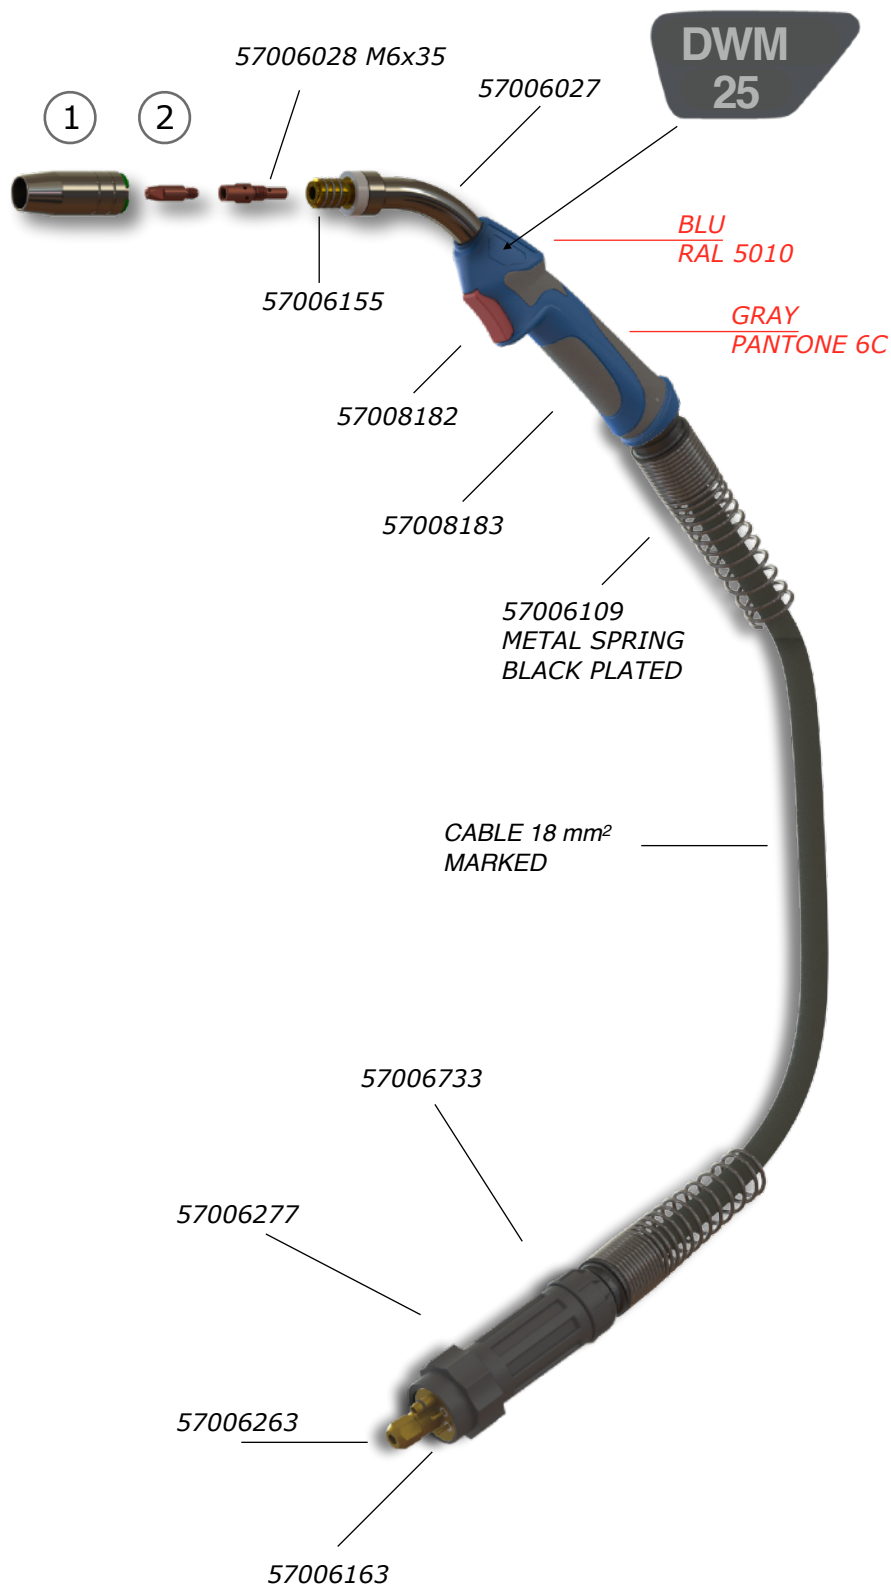

DWM 25

Technical Data

Duty Cycle 35% **230A CO₂**
Wire **0,6 - 1,2 mm**

Code Length Fitting

57006018 3m Euro

57006019 4m Euro

57006099 5m Euro

1